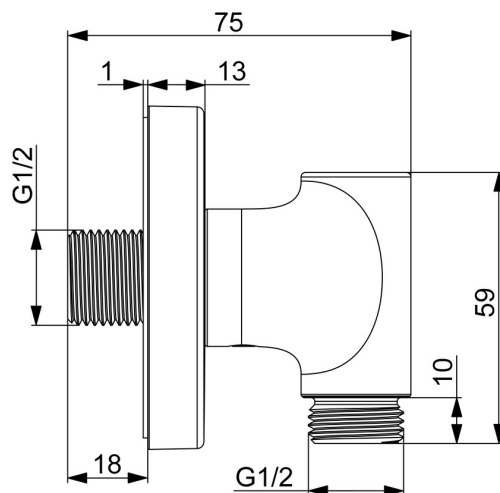

EAN: 6414150105418
static.oras.com/290022-81

- Riešenia pre sprchy
- Príslušenstvo
- Nástenná montáž
- Brúsený bronz
- Priame pripojenie

Technical data

Technical properties

Hot water supply	max. +80°C
Working pressure	50 - 1000 kPa
Connection size	G1/2
Backflow prevention (EN1717)	EB
Material	Mosadz/Plast